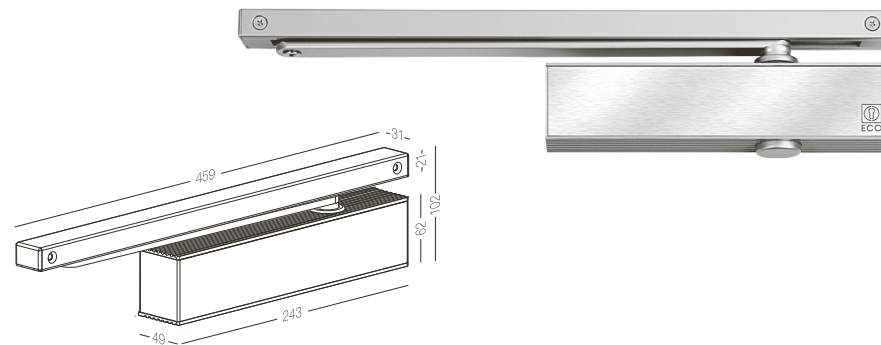

TS-6111

Коричневий (RAL 8014) | Срібний (RAL 9006)

Фіксатор відкритого положення

кут відкриття від 70 до 130°

Обмежувач відкриття

Стандартна тяга

Білий (RAL 9016) | Коричневий (RAL 8014) | Срібний (RAL 9006)