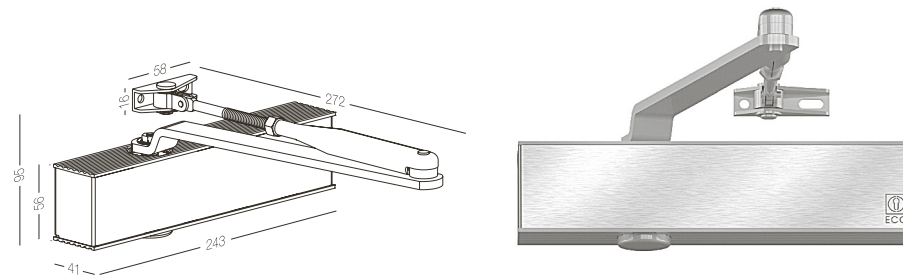

TS-20

Срібний (RAL 9006)