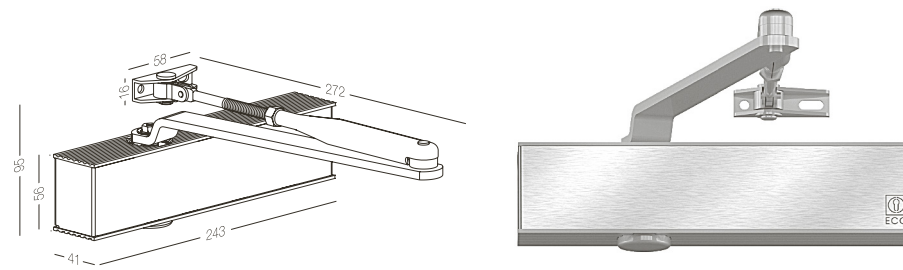

TS-50

Коричневий (RAL 8014) | Срібний (RAL 9006)