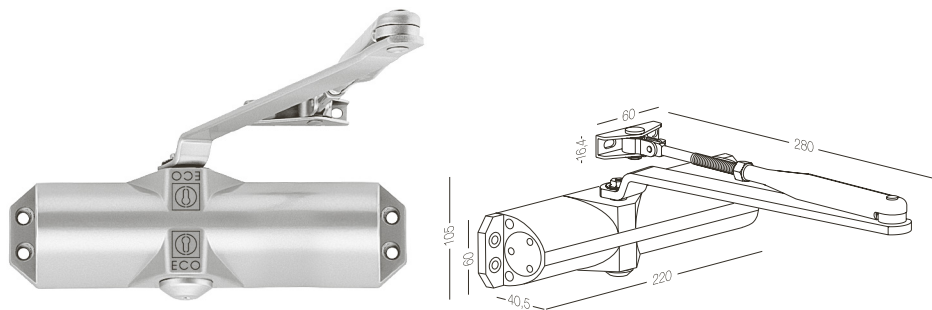

TS-10D

Білий (RAL 9016) | Коричневий (RAL 8014) | Срібний (RAL 9006)