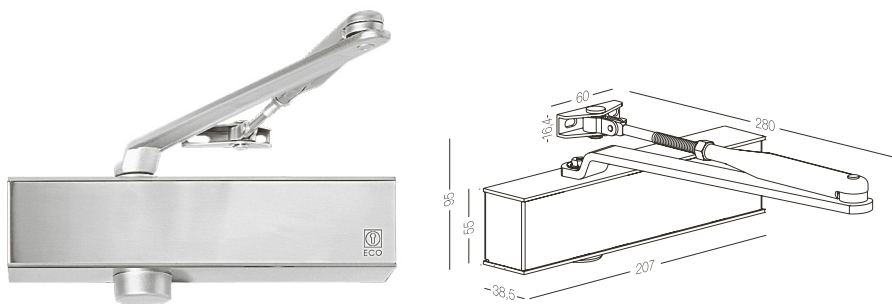

TS-11F

Білий (RAL 9016) | Коричневий (RAL 8014) | Срібний (RAL 9006)