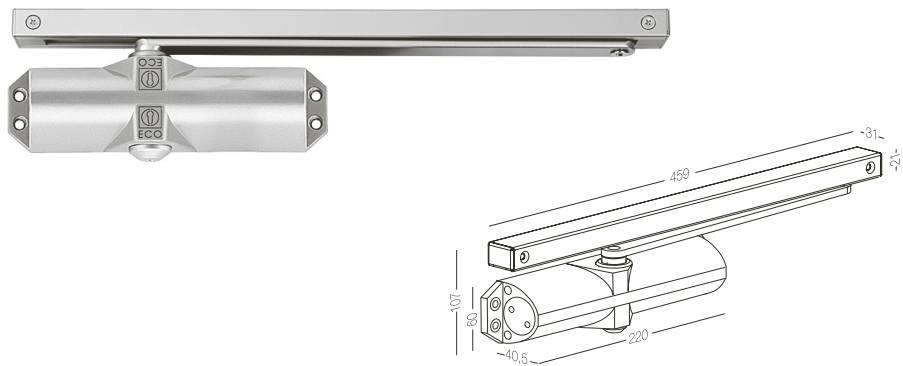

TS-10D B

Білий (RAL 9016) | Коричневий (RAL 8014) | Срібний (RAL 9006)