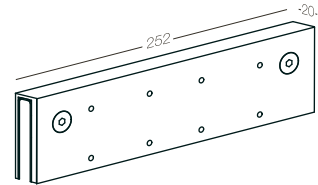

Фіксатор відкритого положення

кут відкриття від 70 до 130°

Обмежувач відкриття

Стандартна тяга

Білий (RAL 9016) | Коричневий (RAL 8014) | Срібний (RAL 9006)

Тяга з функцією Hold-open

кут утримування-відкриття 70° - 130°

Не допускається використання на протипожежних дверях

Білий (RAL 9016) | Коричневий (RAL 8014) | Срібний (RAL 9006)

Слайдова тяга В

Білий (RAL 9016) | Коричневий (RAL 8014) | Срібний (RAL 9006)

Монтажна пластина

для TS-20, TS-31, TS-41, TS-50

Срібний (RAL 9006)

Селектор послідовного закриття SR III

Срібний (RAL 9006)