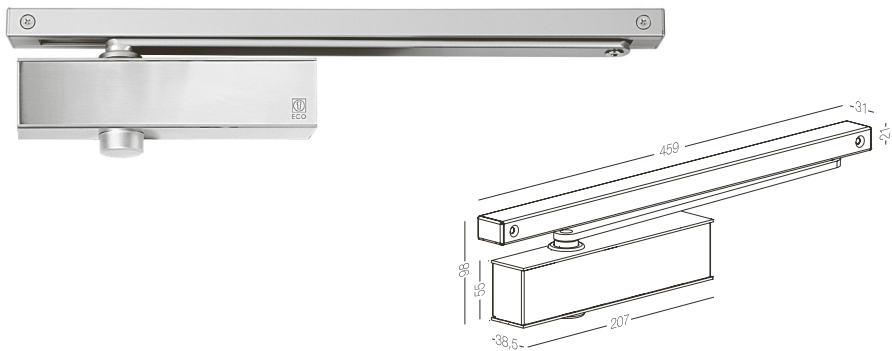

TS-11F B

Білий (RAL 9016) | Коричневий (RAL 8014) | Срібний (RAL 9006)