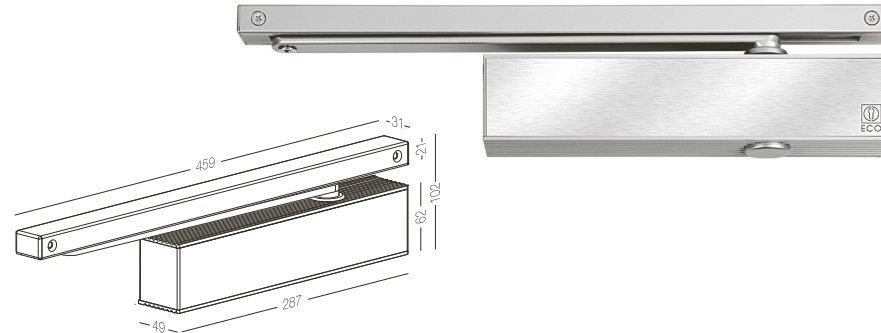

TS-6111

Коричневий (RAL 8014) | Срібний (RAL 9006)

Фіксатор відкритого положення

кут відкриття від 70 до 130°

Обмежувач відкриття

Стандартна тяга

Білий (RAL 9016) | Коричневий (RAL 8014) | Срібний (RAL 9006)