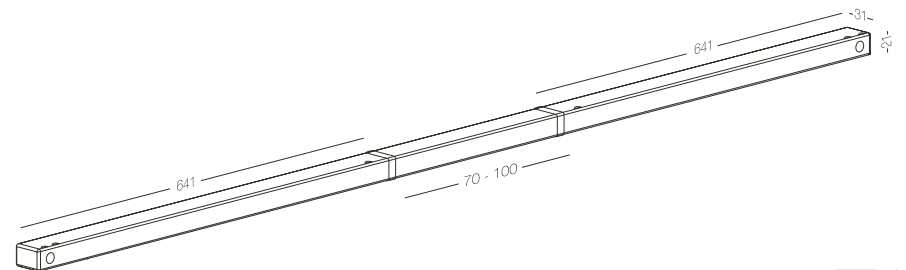

Селектор послідовного закриття SR III

Срібний (RAL 9006)