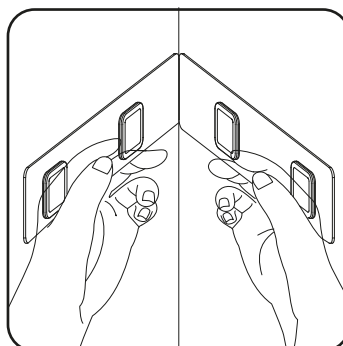

ПОЛИЦЯ КУТОВА

BP-26

ІНСТРУКЦІЯ З МОНТАЖУ:

1 Протріть поверхню, обов'язково знежиривши.

2 Зніміть захисну плівку з клейкої частини.

3 Приклейте до поверхні клейку частину.

4 Починаючи з центру, витісніть повітря та зачекайте 24 години.

5 Одягніть полицю на приклеєну частину.

6 Розмістіть необхідні речі.