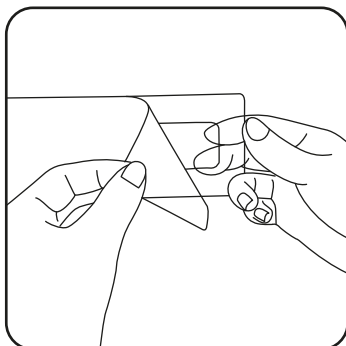

ПОЛИЦЯ КУТОВА

BP-26

ІНСТРУКЦІЯ З МОНТАЖУ:

1 Протріть поверхню, обов'язково знежиривши.

2 Зніміть захисну плівку з клейкої частини.

3 Приклейте до поверхні клейку частину.

4 Починаючи з центру, витісніть повітря та зачекайте 24 години.

5 Одягніть полицю на приклеєну частину.

6 Розмістіть необхідні речі.