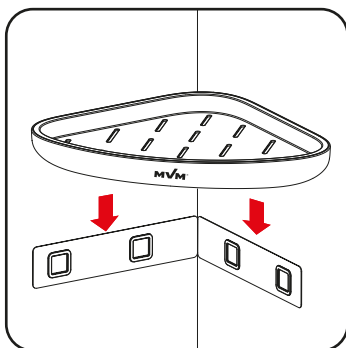

ПОЛИЦЯ КУТОВА

BP-26

ІНСТРУКЦІЯ З МОНТАЖУ:

1 Протріть поверхню, обов'язково знежиривши.

2 Зніміть захисну плівку з клейкої частини.

3 Приклейте до поверхні клейку частину.

4 Починаючи з центру, витісніть повітря та зачекайте 24 години.

5 Одягніть полицю на приклеєну частину.

6 Розмістіть необхідні речі.